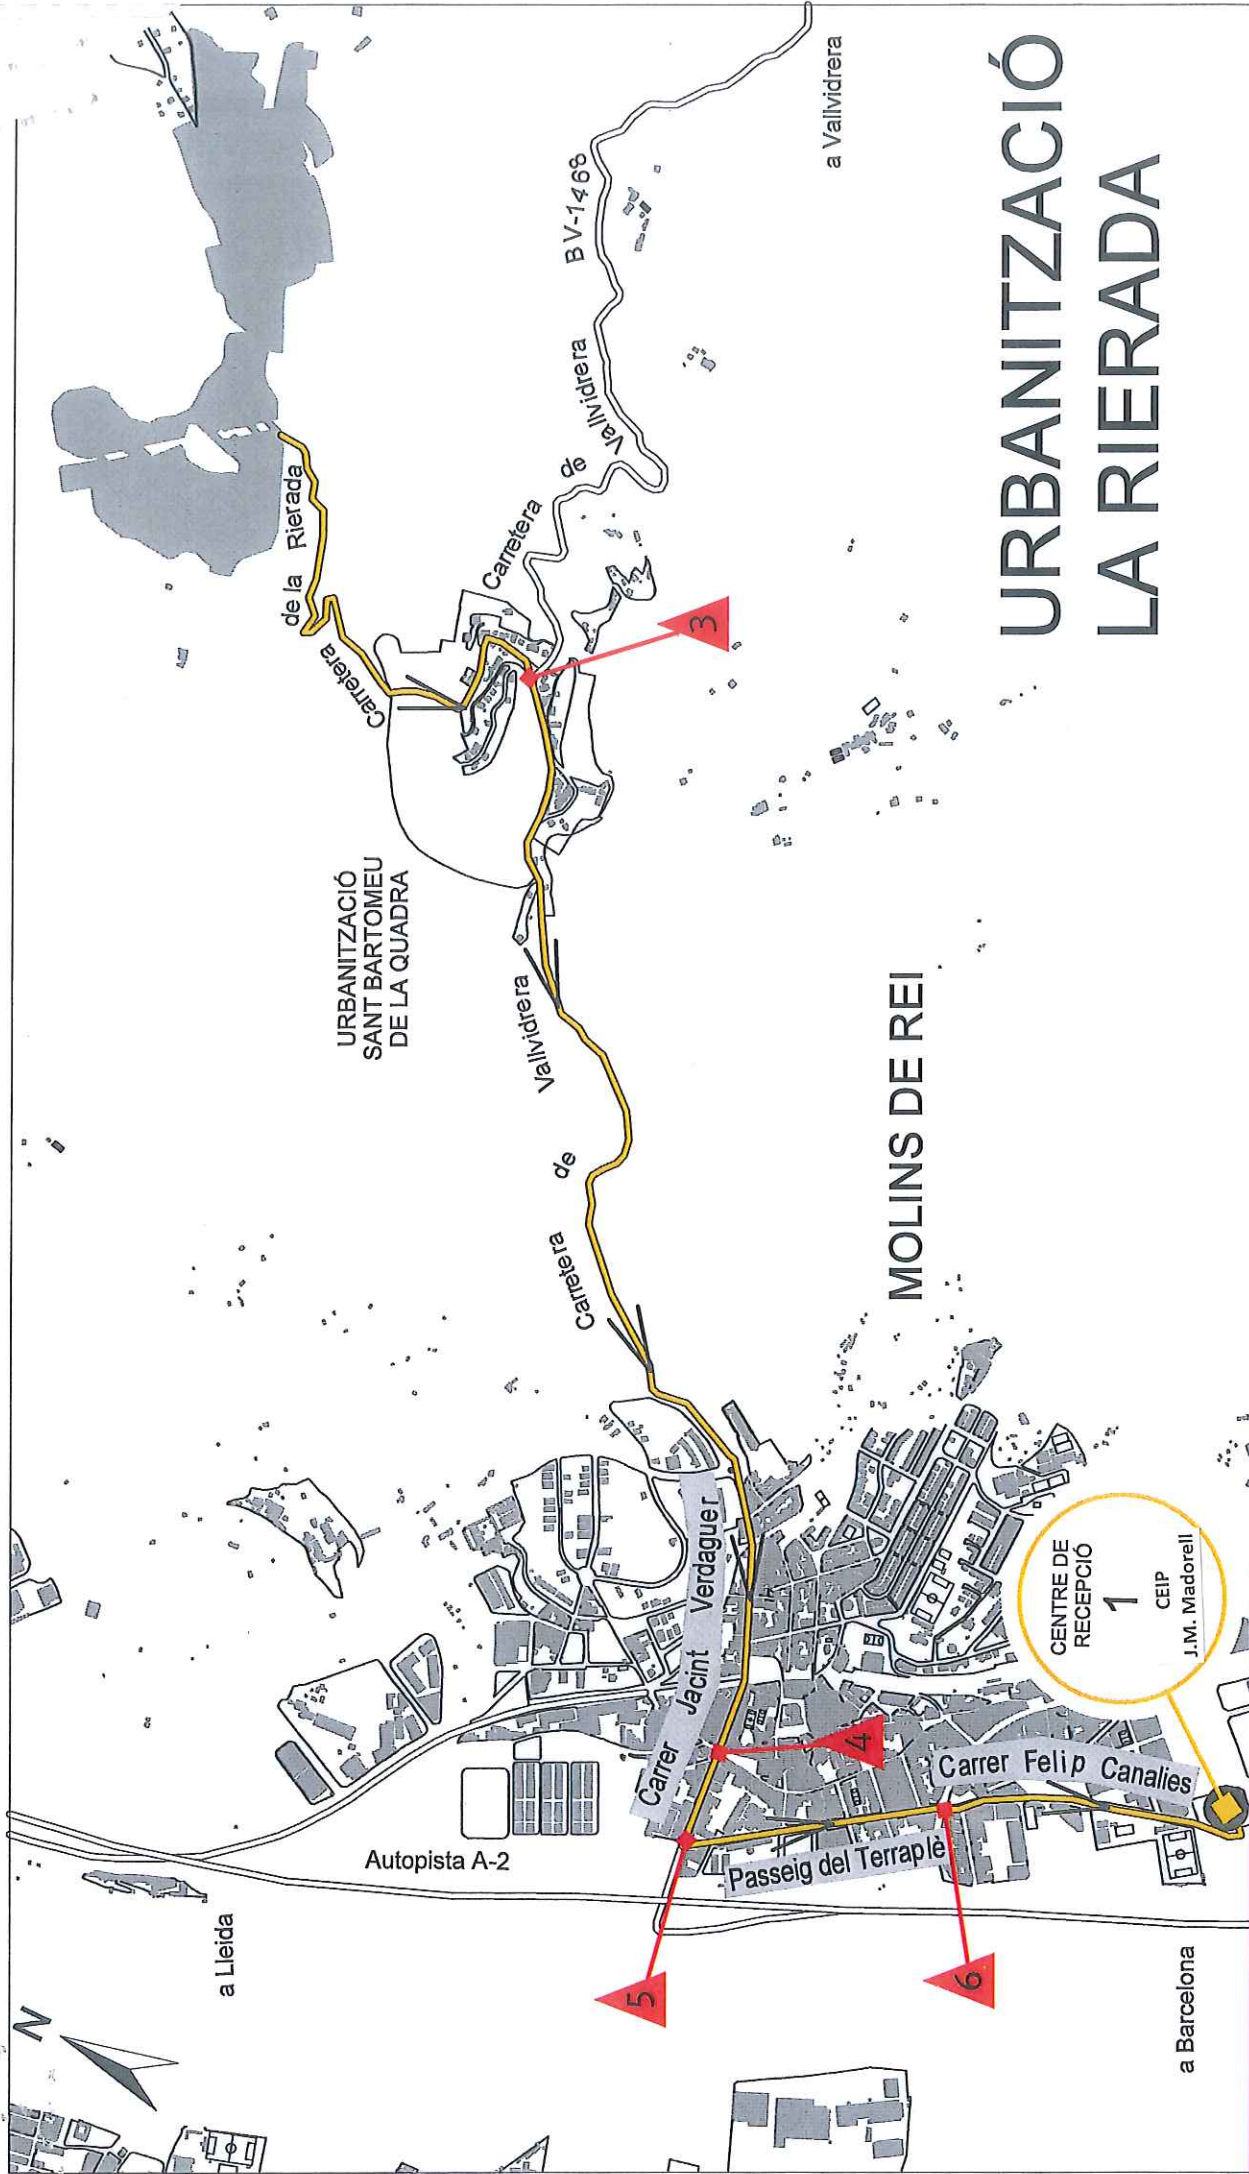

CEIP J.M. Madorell

URBANITZACIÓ LA RIERADA

a la urbanització Valpineda

! L'avís d'evacuació es farà amb megafonia mòbil \ El aviso de evacuación se dará con megafonía móvil

a la urbanització Vallpineda

a Molins de Rei

PLA D'EVACUACIÓ DE LA URBANITZACIÓ

La Rierada

T.M. Molins de Rei

Escala:

1:7.000

Data

Abril 2008

URBANITZACIÓ LA RIERADA

Simbologia

Via d'evacuació exterior

Centre de recepció

Cruïlla crítica

Diputació
Barcelona
xarxa de municipis
Àrea d'Espais Naturals
Oficina Tècnica de Prevenció
Municipal d'Incendis Forestals

PLA D'EVACUACIÓ DE LA URBANITZACIÓ

La Rierada

T.M. Molins de Rei

Data

Abril 2008

Escala:

1:18.000