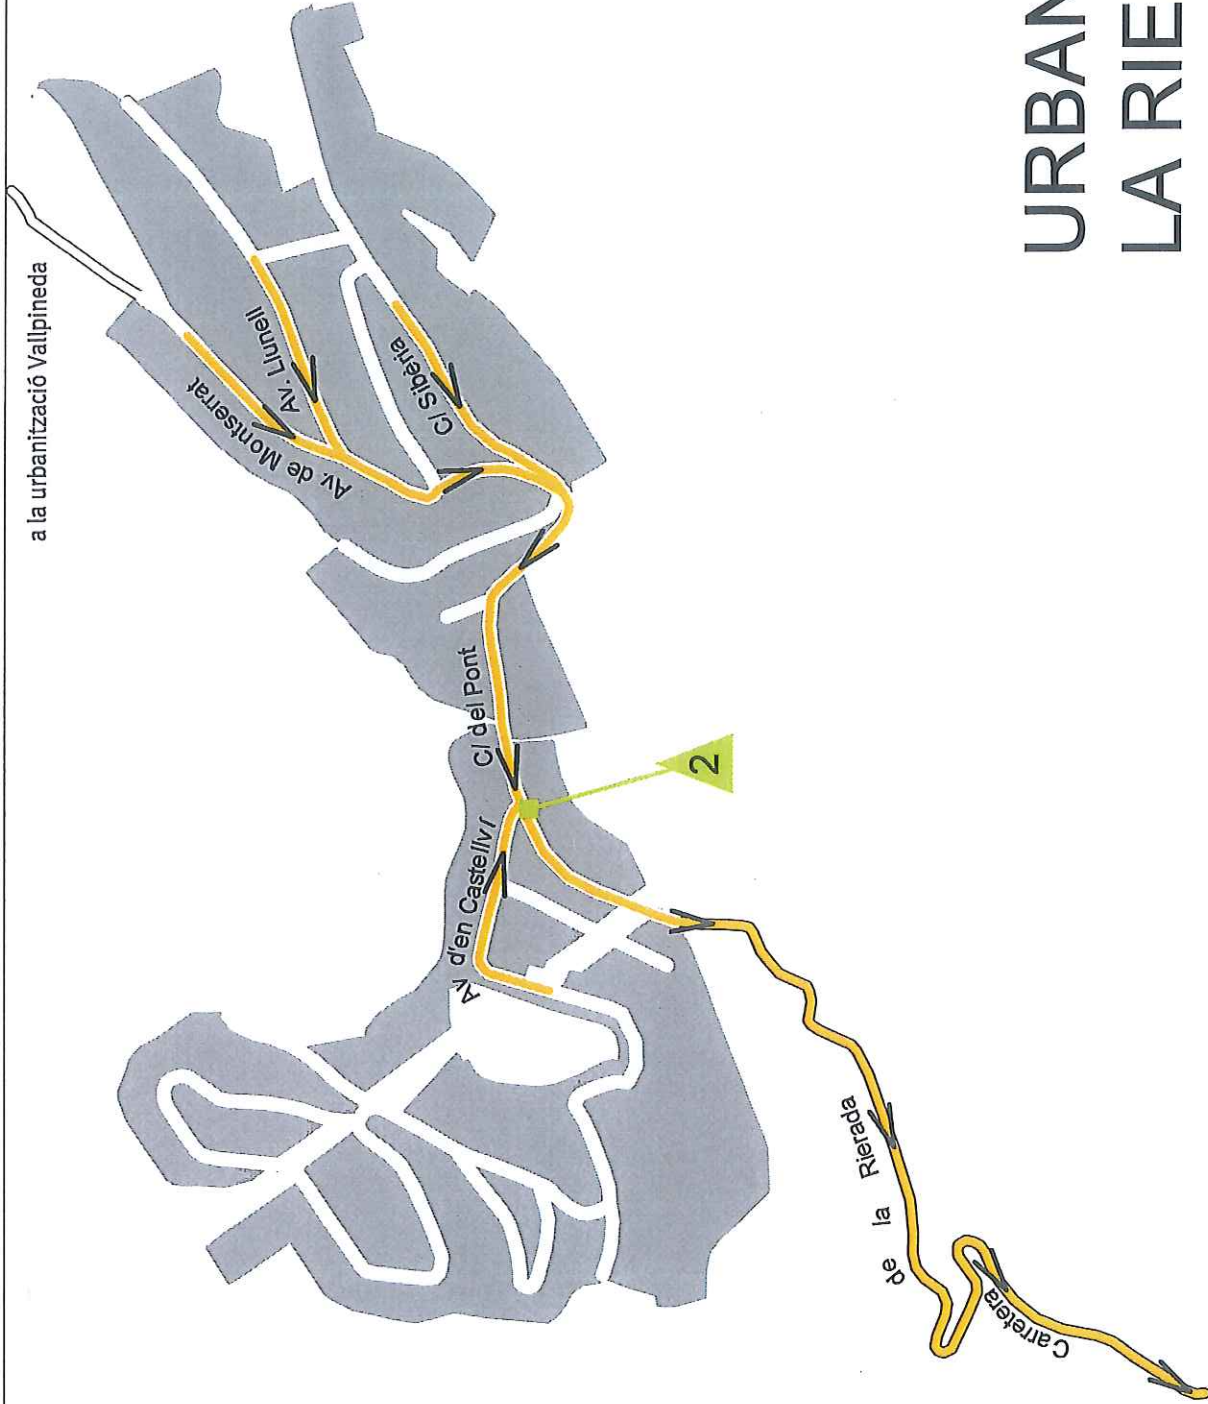

Plànol d'evacuació / Plano de evacuación

Pla d'actuació municipal (PAM) / Plan de actuación municipal (PAM)

Dirigeixi's amb el seu vehicle al centre de recepció que li correspongui.

➤ Diríjase con su vehículo al centro de recepción que le corresponda.

CEIP J.M. Madorell

URBANITZACIÓ LA RIERADA

a la urbanització Valpineda

! L'avís d'evacuació es farà amb megafonia mòbil \ El aviso de evacuación se dará con megafonía móvil

a la urbanització Vallpineda

a Molins de Rei

PLA D'EVACUACIÓ DE LA URBANITZACIÓ

La Rierada

T.M. Molins de Rei

Escala:

1:7.000

Data

Abril 2008

URBANITZACIÓ LA RIERADA

La Rierada

T.M. Molins de Rei

Data

Abril 2008

Escala:

1:18.000